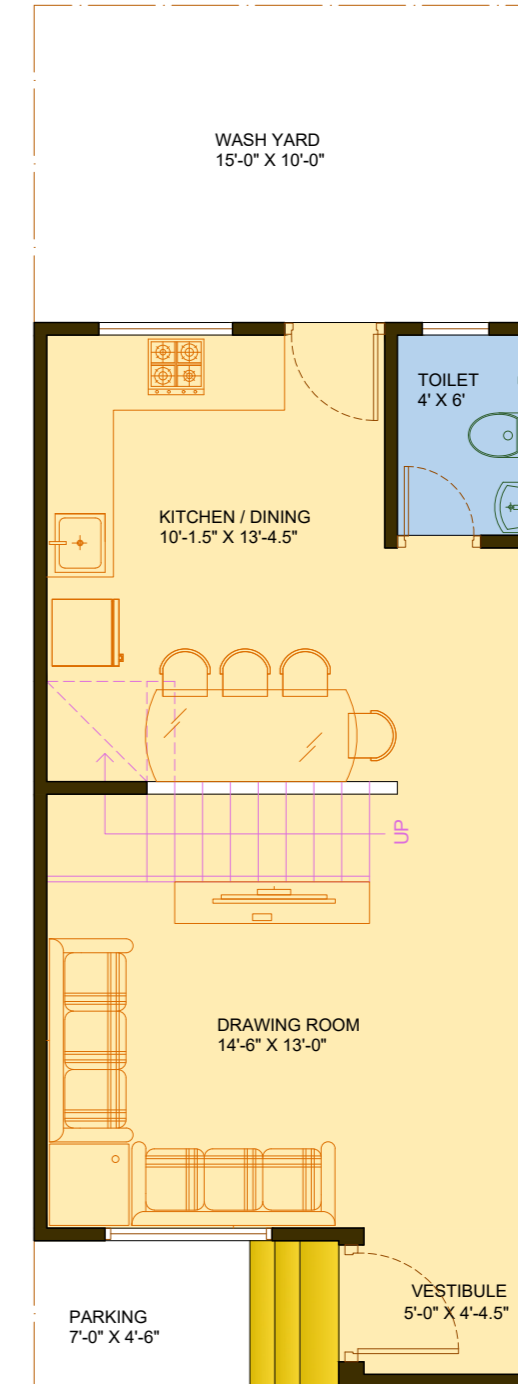

શ્રી શારદા રેસીડેન્સીને સ્વયં પારખીએ.

श्री शारदा रेसीडेन्सी

Layout Plan

Ground Floor Plan

First Floor Plan

શ્રી શારદા રેસીડેન્સી

Specifications

- બાંધકામ : RCC બીમ કોલમ (ફ્રેમ સ્ટ્રક્ચર)
કિચન : ગ્રેનાઇટ પ્લેટફોર્મ, સ્ટેનલેસ સ્ટીલ સીંક તથા લીન્ટલ લેવલ સુધી ગ્લેઝ્ડ ટાઇલ્સ
બારી : પાઉડર કોટીંગ એલ્યુમિનિયમ સેક્શનની સ્લાઇડીંગ બારી
દરવાજા : લેમીનેટેડ ફ્લશ ડોર તથા SS હાર્ડવેર ફિટીંગ્સ સાથે
ઇલેક્ટ્રીકલ : કન્સીલ્ડ, હોલ અને બેડરૂમમાં AC પોઇન્ટ, સ્ટાન્ડર્ડ વાયરિંગ તથા મોડ્યુલર સ્વીચ
કલર : બહારની બાજુએ એશીયન એપેક્સ અને અંદરની બાજુ લાપી-અસ્ટર
ફ્લોરિંગ : વીટ્રીફાઇડ ટાઇલ્સ
પાણીની ટાંકી : અગાસી ઉપર PVC ટાંકી
અગાસી : અગાસી પર ચાઇના મોઝઈક
બાથરૂમ : દરેક બાથરૂમમાં લિન્ટલ લેવલ સુધી ટાઇલ્સ તથા કોમ ફીનીશ વ્રાસના નળ અને સ્ટાન્ડર્ડ કંપનીના સિરામીક ફિટીંગ્સ
પ્લમ્બીંગ : કન્સીલ્ડ ફિટીંગ્સ તથા RO પોઇન્ટ