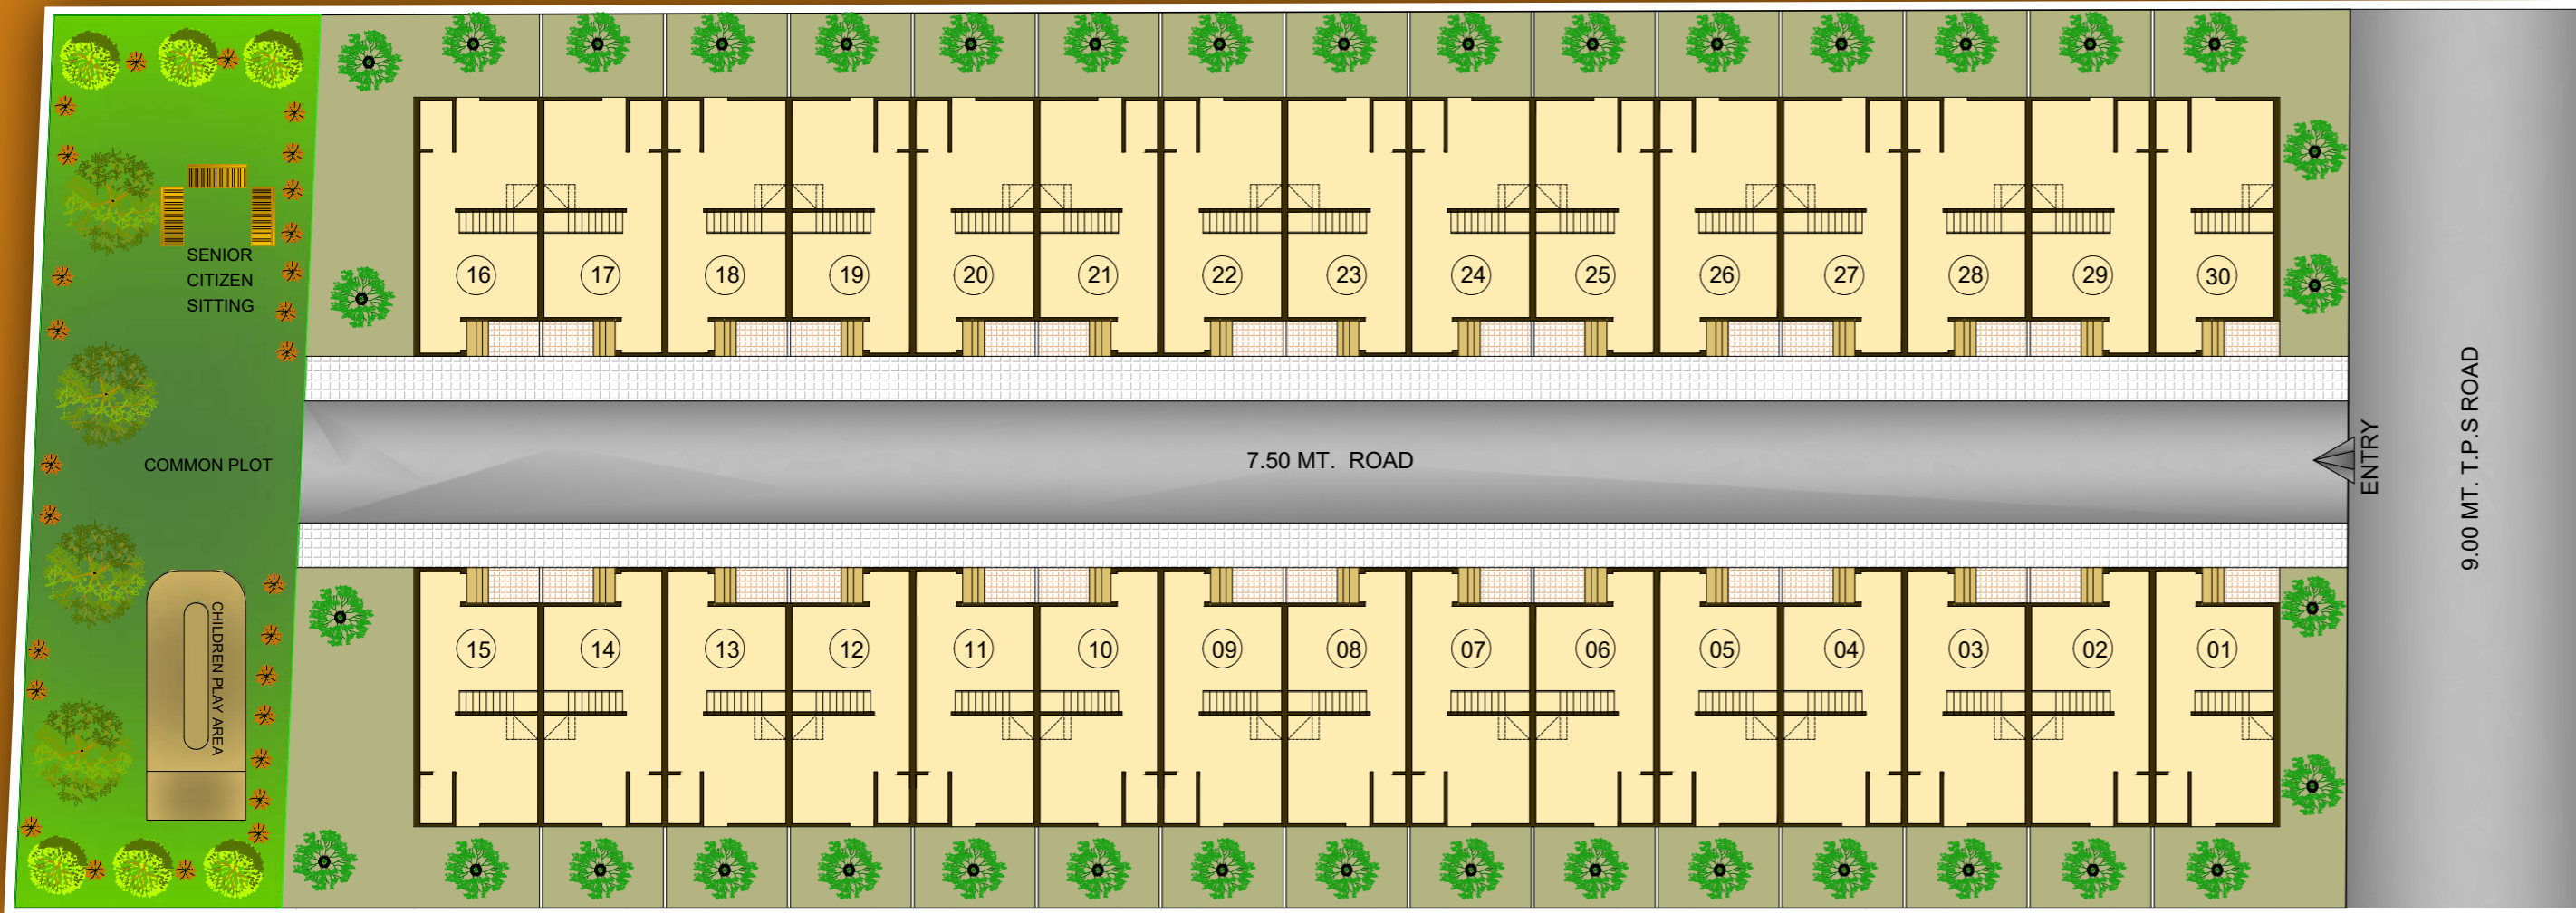

श्री शारदा रेसीडेन्सी

Layout Plan