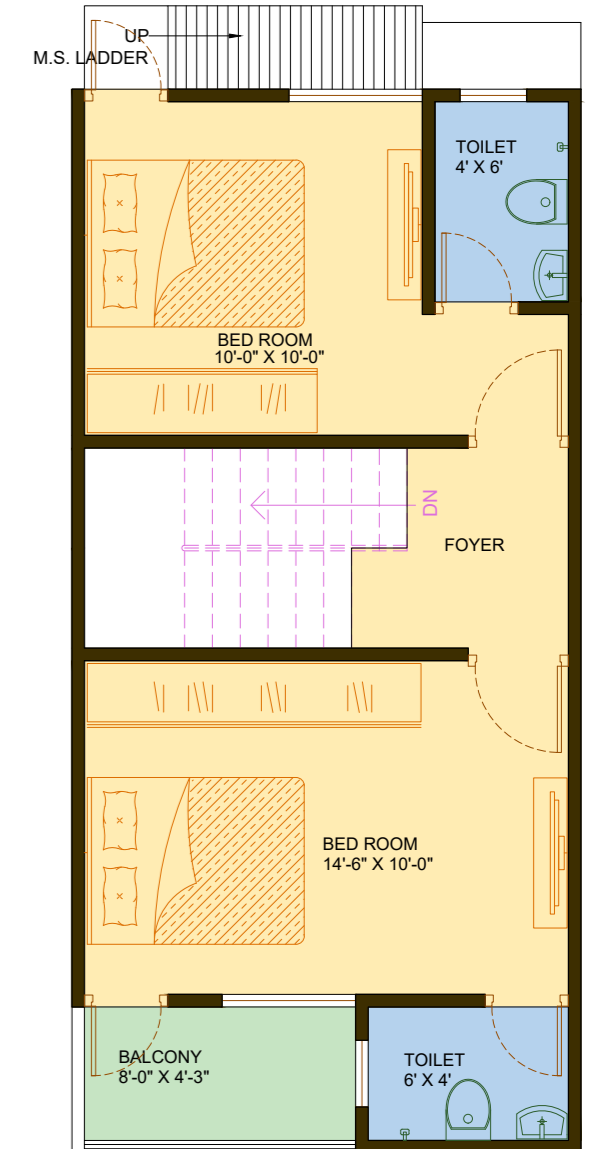

શ્રી શારદા રેસીડેન્સીને સ્વયં પારખીએ.

श्री शारदा रेसीडेन्सी

Layout Plan

Ground Floor Plan

First Floor Plan

શ્રી શારદા રેસીડેન્સી

Specifications

- બાંધકામ : RCC બીમ કોલમ (ફ્રેમ સ્ટ્રક્ચર)
કિચન : ગ્રેનાઇટ પ્લેટફોર્મ, સ્ટેનલેસ સ્ટીલ સીંક તથા લીન્ટલ લેવલ સુધી ગ્લેઝ્ડ ટાઇલ્સ
બારી : પાઉડર કોટીંગ એલ્યુમિનિયમ સેક્શનની સ્લાઇડીંગ બારી
દરવાજા : લેમીનેટેડ ફ્લશ ડોર તથા SS હાર્ડવેર ફિટીંગ્સ સાથે
ઇલેક્ટ્રીકલ : કન્સીલ્ડ, હોલ અને બેડરૂમમાં AC પોઇન્ટ, સ્ટાન્ડર્ડ વાયરિંગ તથા મોડ્યુલર સ્વીચ
કલર : બહારની બાજુએ એશીયન એપેક્સ અને અંદરની બાજુ લાપી-અસ્ટર
ફ્લોરિંગ : વીટ્રીફાઇડ ટાઇલ્સ
પાણીની ટાંકી : અગાસી ઉપર PVC ટાંકી
અગાસી : અગાસી પર ચાઇના મોઝઈક
બાથરૂમ : દરેક બાથરૂમમાં લિન્ટલ લેવલ સુધી ટાઇલ્સ તથા કોમ ફીનીશ વ્રાસના નળ અને સ્ટાન્ડર્ડ કંપનીના સિરામીક ફિટીંગ્સ
પ્લમ્બીંગ : કન્સીલ્ડ ફિટીંગ્સ તથા RO પોઇન્ટ