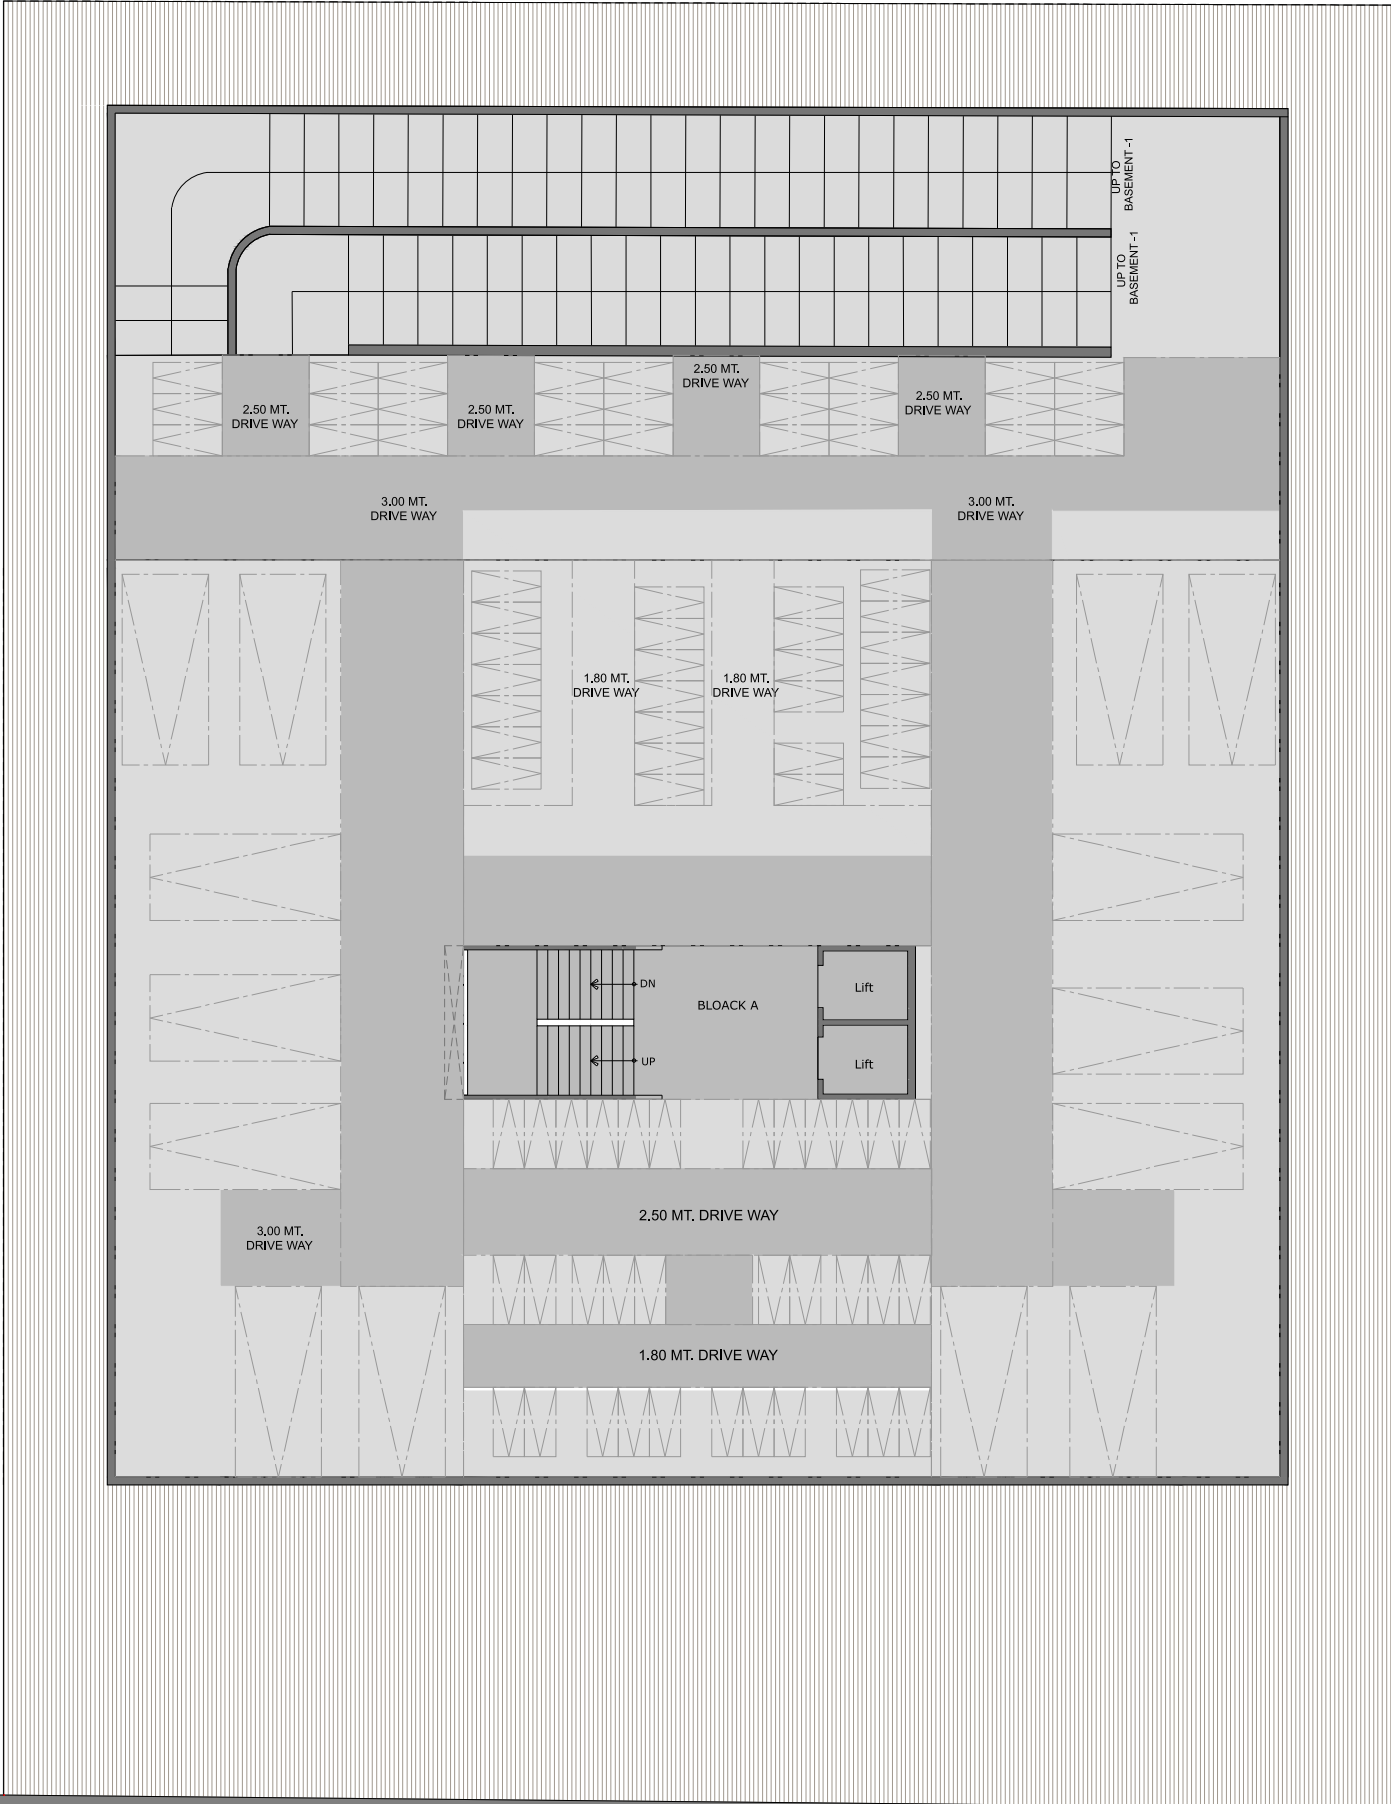

RERA NO. : \_\_\_\_\_  
WEBSITE : [www.gujrera.gujarat.gov.in](http://www.gujrera.gujarat.gov.in)

**BASEMENT - 2 PLAN**

60.00 MT. WIDE STATE HIGHWAY

**BASEMENT -1 PLAN**

60.00 MT. WIDE STATE HIGHWAY